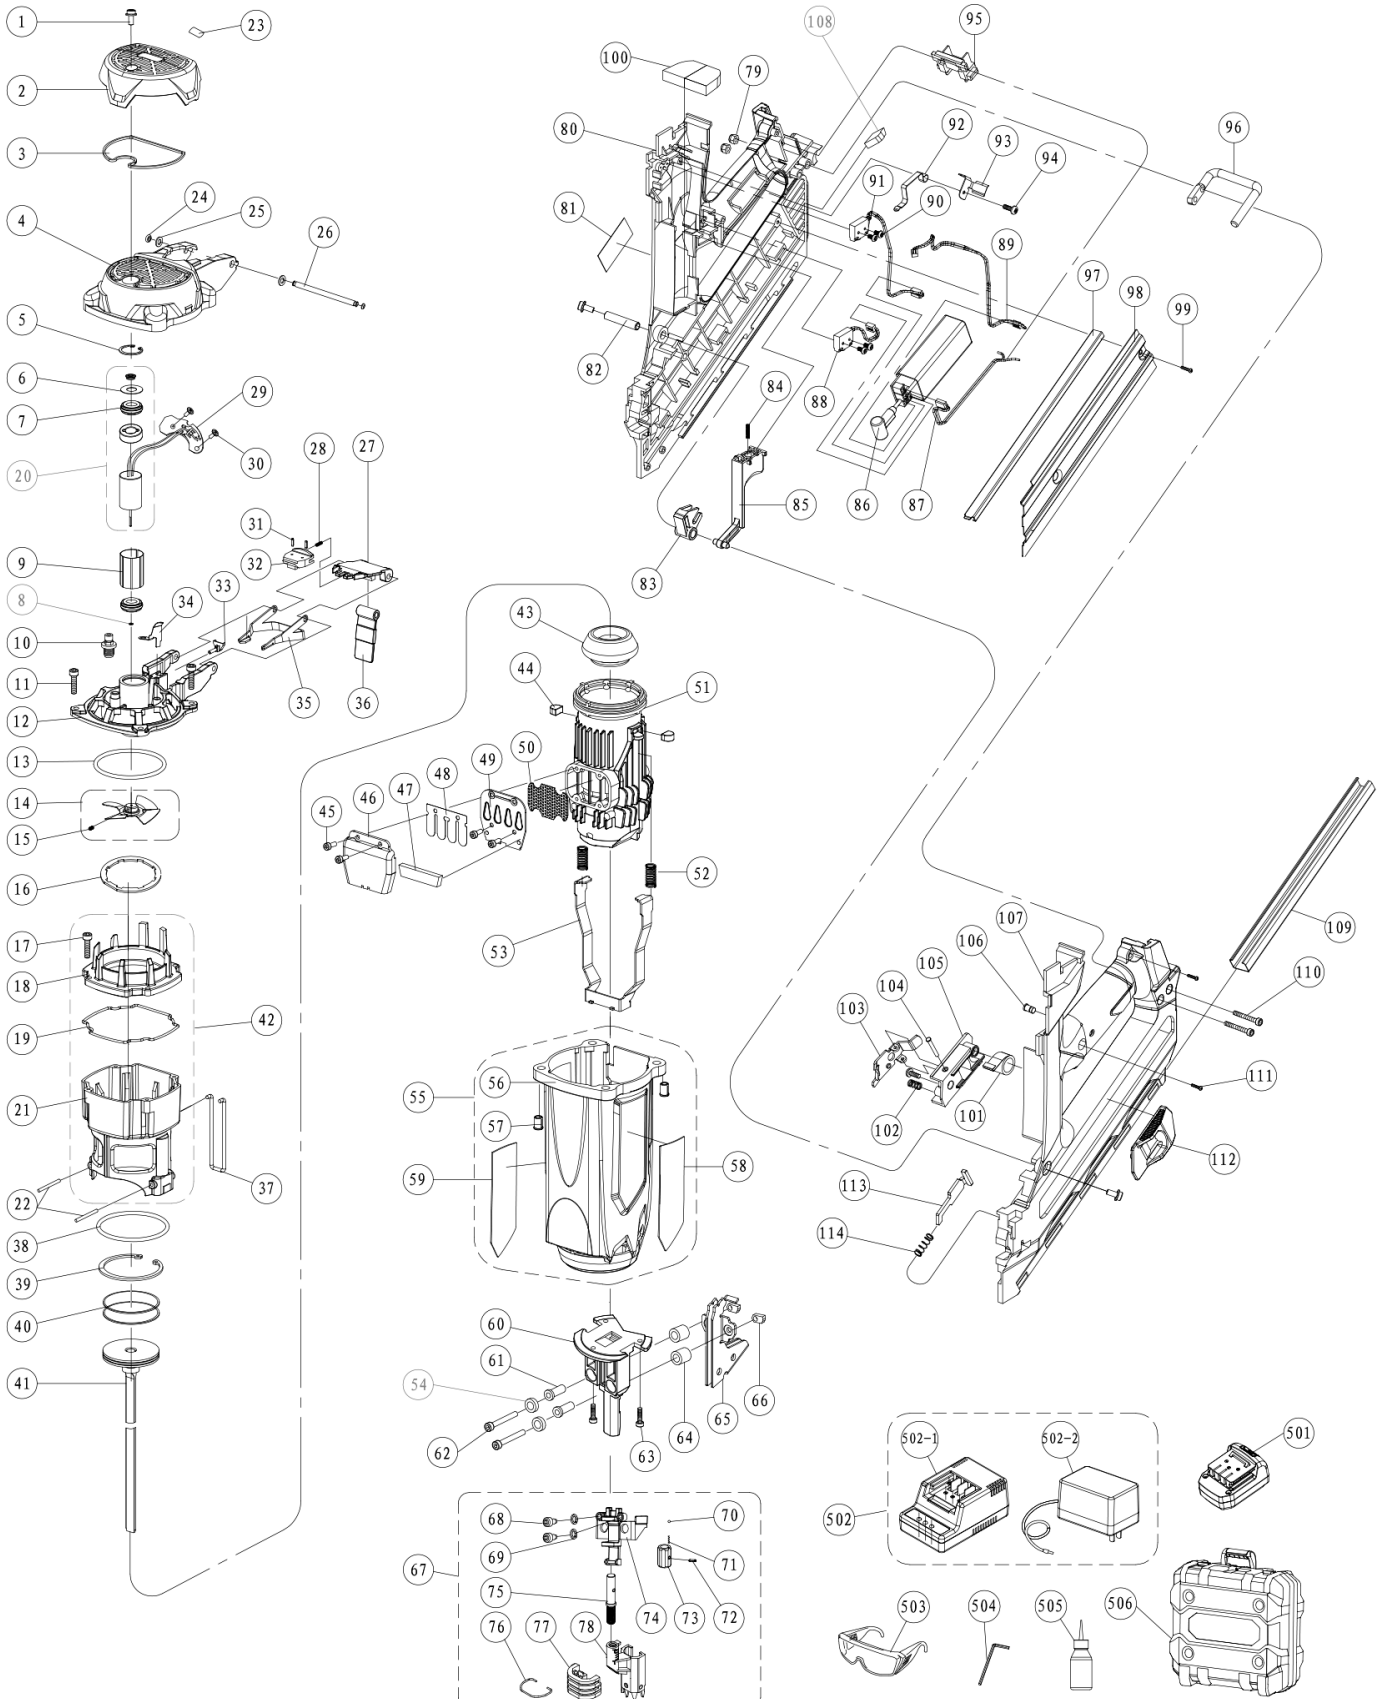

8894580

	description	popis	qty/ks	order No. / obj. číslo dílu	set order No. / obj. číslo sady
1	hex bolt M5 x 10	šestihranný šroub	3		
2	top cover	vrchní kryt	1		
3	filter	filtr	1		
4	filter cover	kryt filtru	1		
5	retaining ring	pojistný kroužek	1		
6	gasket	těsnění	1		
7	rubber gasket	gumové těsnění	2		
8	dustproof plate	DC motor	1		
9	mount sleeve	montážní pouzdro	1		
10	spark plug	zapalovací svíčka	1		
11	hex. socket HD M5 x 20	hex. šroub s vnitřním šestihranem HD M5 x 20	4		
12	cylinder head	hlava válce	1		
13	O - ring	O - kroužek	1	spotřební zboží	
14	fan assembly	sestava ventilátoru	1		
15	holding screw M4 x 5	přidržený šroub M4 x 5	1		
16	rubber mat	gumová podložka	1		
17	hex. socket HD bolt M4 x 16	hex. šroub s vnitřním šestihranem M4 x 16	4		
18	chamber head	hlava komory	1		
19	abnormity O-ring	O-kroužek	1		
20	motor assembly	sestava motoru	1		
21	chamber	komora	1		
22	parallel pin	čep	2		
23	top name plate	vrchní jmenovka	1		
24	O - retaining ring 3.5 x 2	O - pojistný kroužek	2		
25	washer	podložka	2		
26	shaft	hřídel	1		
27	cell cover	kryt	1		
28	latch spring	západková pružina	1		
29	motor PCB	PCB deska motoru	1		
30	cross recessed screw M4 x 10	šroub s křížovou drážkou	2		
31	spring straining pin 2 x 8	napínací kolík pružiny	2		
32	latch	západka	1		
33	adapter	adaptér	1	spotřební zboží	
34	high pressure lead wire platen	přítlačná deska kabelu	1		
35	cell lever	páka	1		
36	cell rubber	guma	1		
37	lock bar	zámykáč tyč	1		
38	cylinder O - ring	O - kroužek válce	1	spotřební zboží	
39	retaining ring	pojistný kroužek	1		
40	piston ring	pístní kroužek	2	spotřební zboží	
41	piston assembly	sestava pístu	1		